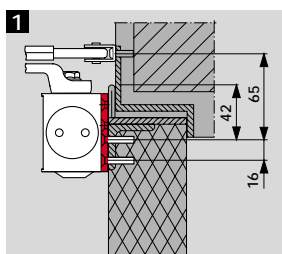

Komfort ajtócsukó DORMA TS 83

Kiírási szöveg

Komfort-fogasléces-ajtócsukó, beépített önszabályozó nyitásképezéssel, beállítható csukási sebességgel és beállítható végbehúzási szakasszal.

Kivitel

- ☐ Opcióként beállítható csukáskésleltetés
- ☐ Korrozióvédett kivitel (AC)
- ☐ Normál karral
- ☐ Lapos karral
- ☐ Rögzítőkár
  - ☐ Kikapcsolási lehetőséggel
  - ☐ Kikapcsolási lehetőség nélkül

Nagyság

- ☐ EN 2-6, az MSZ EN 1154 szerint, csukóerő fokozatmentesen állítható
- ☐ EN 7, az MSZ EN 1154 szerint

Tartozékok

Lásd a hátsó borítót

Színek

- ☐ ezüst
- ☐ sötétbarna
- ☐ fehér (RAL 9016 szerint)
- ☐ fehér (RAL 9010 szerint)
- ☐ egyéb szín (RAL....)

Gyártmány

DORMA TS 83

- TS83/2-6
- TS83/7
- TS83SV/2-6
- TS83AC/2-6

1 Szerelőlap

2 Szerelőlap

3 Szerelőlap

4 Szerelőlap

5 Szerelőlap

6 Tengelyhosszabbítás