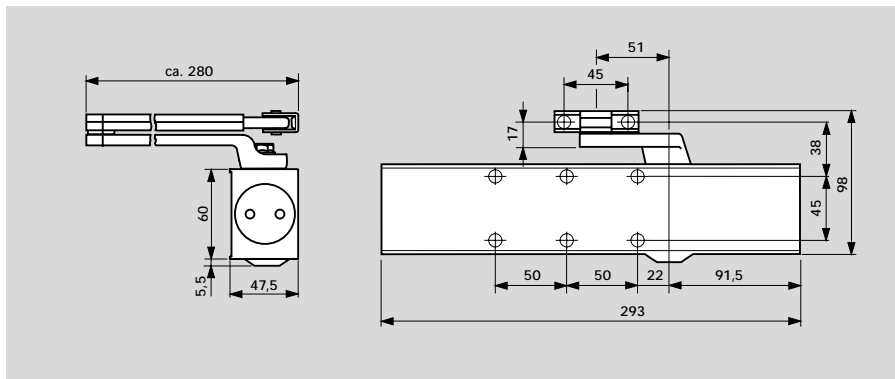

Komfort ajtócsukó DORMA TS 83

Kiírási szöveg

Komfort-fogasléces-ajtócsukó, beépített önszabályozó nyitásképezéssel, beállítható csukási sebességgel és beállítható végbehúzási szakasszal.

Kivitel

- ☐ Opcióként beállítható csukáskésleltetés
- ☐ Korrozióvédett kivitel (AC)
- ☐ Normál karral
- ☐ Lapos karral
- ☐ Rögzítőkár
  - ☐ Kikapcsolási lehetőséggel
  - ☐ Kikapcsolási lehetőség nélkül

Nagyság

- ☐ EN 2-6, az MSZ EN 1154 szerint, csukóerő fokozatmentesen állítható
- ☐ EN 7, az MSZ EN 1154 szerint

Tartozékok

Lásd a hátsó borítót

Színek

- ☐ ezüst
- ☐ sötétbarna
- ☐ fehér (RAL 9016 szerint)
- ☐ fehér (RAL 9010 szerint)
- ☐ egyéb szín (RAL....)

Gyártmány

DORMA TS 83

- TS83/2-6
- TS83/7
- TS83SV/2-6
- TS83AC/2-6

1 Szerelőlap

2 Szerelőlap

3 Szerelőlap

4 Szerelőlap

5 Szerelőlap

6 Tengelyhosszabbítás