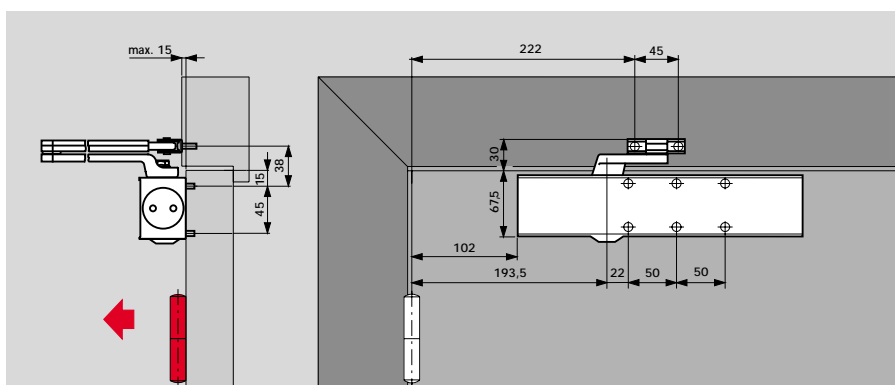

Komfort ajtócsukó DORMA TS 83

Kiírási szöveg

Komfort-fogasléces-ajtócsukó, beépített önszabályozó nyitásképezéssel, beállítható csukási sebességgel és beállítható végbehúzási szakasszal.

Kivitel

- ☐ Opcióként beállítható csukáskésleltetés
- ☐ Korrozióvédett kivitel (AC)
- ☐ Normál karral
- ☐ Lapos karral
- ☐ Rögzítőkár
  - ☐ Kikapcsolási lehetőséggel
  - ☐ Kikapcsolási lehetőség nélkül

Nagyság

- ☐ EN 2-6, az MSZ EN 1154 szerint, csukóerő fokozatmentesen állítható
- ☐ EN 7, az MSZ EN 1154 szerint

Tartozékok

Lásd a hátsó borítót

Színek

- ☐ ezüst
- ☐ sötétbarna
- ☐ fehér (RAL 9016 szerint)
- ☐ fehér (RAL 9010 szerint)
- ☐ egyéb szín (RAL....)

Gyártmány

DORMA TS 83

- TS83/2-6
- TS83/7
- TS83SV/2-6
- TS83AC/2-6

1 Szerelőlap

2 Szerelőlap

3 Szerelőlap

4 Szerelőlap

5 Szerelőlap

6 Tengelyhosszabbítás