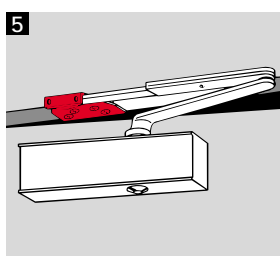

Komfort ajtócsukó DORMA TS 83

Kiírási szöveg

Komfort-fogasléces-ajtócsukó, beépített önszabályozó nyitásképezéssel, beállítható csukási sebességgel és beállítható végbehúzási szakasszal.

Kivitel

- ☐ Opcióként beállítható csukáskésleltetés
- ☐ Korrozióvédett kivitel (AC)
- ☐ Normál karral
- ☐ Lapos karral
- ☐ Rögzítőkár
  - ☐ Kikapcsolási lehetőséggel
  - ☐ Kikapcsolási lehetőség nélkül

Nagyság

- ☐ EN 2-6, az MSZ EN 1154 szerint, csukóerő fokozatmentesen állítható
- ☐ EN 7, az MSZ EN 1154 szerint

Tartozékok

Lásd a hátsó borítót

Színek

- ☐ ezüst
- ☐ sötétbarna
- ☐ fehér (RAL 9016 szerint)
- ☐ fehér (RAL 9010 szerint)
- ☐ egyéb szín (RAL....)

Gyártmány

DORMA TS 83

- TS83/2-6
- TS83/7
- TS83SV/2-6
- TS83AC/2-6

1 Szerelőlap

2 Szerelőlap

3 Szerelőlap

4 Szerelőlap

5 Szerelőlap

6 Tengelyhosszabbítás