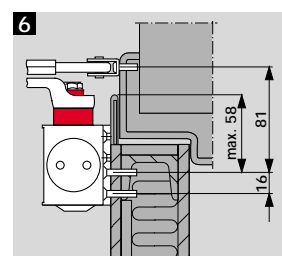

Komfort ajtócsukó DORMA TS 83

Kiírási szöveg

Komfort-fogasléces-ajtócsukó, beépített önszabályozó nyitásképezéssel, beállítható csukási sebességgel és beállítható végbehúzási szakasszal.

Kivitel

- ☐ Opcióként beállítható csukáskésleltetés
- ☐ Korrozióvédett kivitel (AC)
- ☐ Normál karral
- ☐ Lapos karral
- ☐ Rögzítőkár
  - ☐ Kikapcsolási lehetőséggel
  - ☐ Kikapcsolási lehetőség nélkül

Nagyság

- ☐ EN 2-6, az MSZ EN 1154 szerint, csukóerő fokozatmentesen állítható
- ☐ EN 7, az MSZ EN 1154 szerint

Tartozékok

Lásd a hátsó borítót

Színek

- ☐ ezüst
- ☐ sötétbarna
- ☐ fehér (RAL 9016 szerint)
- ☐ fehér (RAL 9010 szerint)
- ☐ egyéb szín (RAL....)

Gyártmány

DORMA TS 83

- TS83/2-6
- TS83/7
- TS83SV/2-6
- TS83AC/2-6

1 Szerelőlap

2 Szerelőlap

3 Szerelőlap

4 Szerelőlap

5 Szerelőlap

6 Tengelyhosszabbítás