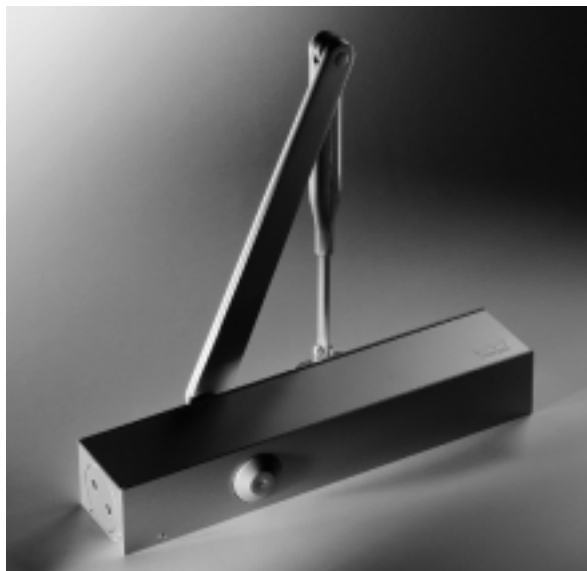

Ajtócsukók

DORMA TS 83

DORMA ajtócsukók biztos minőségben

Adatok és jellemzők		TS 83		TS73 V	TS 72	TS71
Csukóerő nagysága		EN	EN	EN	EN	–
Fokozat nélkül állítható		2 – 6	7	2 – 4	2 – 4	–
Állítható csukóerő (Csukáskor kb. 13/18/26 Nm)		–	–	–	–	EN 3/4
Általános ajtók ¹⁾	1100 mm	–	–	●	●	●
	1400 mm	●	–	–	–	–
	1600 mm	–	●	–	–	–
Külső ajtók, kültérbe nyíló ¹⁾	1100 mm	–	–	●	–	–
	1400 mm	●	–	–	–	–
	1600 mm	–	●	–	–	–
Tűz- és füstgátló ajtók	1100 mm	–	–	●	●	●
	1400 mm	●	–	–	–	–
	1600 mm	–	●	–	–	–
Azonos kivétel jobbos-balos ajtóknál		●	●	●	●	●
Rudazat	standard	●	●	●	●	●
	lapos	●	●	●	●	●
	csúszósínes	–	–	–	○	–
Csukóerő az állítócsavarral fokozatmentesen állítható		●	–	●	●	–
Csukási sebesség szeleppel fokozatmentesen állítható		●	●	●	●	●
Beeépített termosztát szelep (hőmérséklet független csukási seb.)		●	●	●	●	●
Végbehúzási szakasz fokozatmentesen állítható	rudazattal	●	●	●	●	●
	szeleppel	–	–	–	–	–
Nyitásfékezés,	ön szabályozó	●	●	●	–	–
	szeleppel	–	–	–	–	–
	állítható	●	●	●	–	–
Csukáskésleltetés szeleppel fokozatmentesen állítható		○	–	–	–	–
Mechanikus rögzítés		○	○	○	○	○
Súly, kg		3,3	3,3	1,8	1,2	1,2
Méretek, mm :	hossz	293	293	233	232	232
	beépítési mélység	47,5	47,5	42,5	45	45
	magasság	60	60	60	68	68

● széria szerint – nem lehetséges ○ opció

DORMA TS 83

Magas felhasználhatóság, biztos minőség. Az MSZ EN 1154 szerint bevizsgálva Évtizedes tapasztalatainkból kiindulva fejlesztettük ki a DORMA TS 83-as ajtócsukót, hogy minden elképzelhető működtetési igényt ki lehessen elégíteni a legkülönfélébb alkalmazásoknál, az áthaladási kényelmet is szem előtt tartva. Praktikusan minden ajtónagysághoz és kivitelhez alkalmas. Fokozottan korrozóvédett kivitelben is kapható, speciális