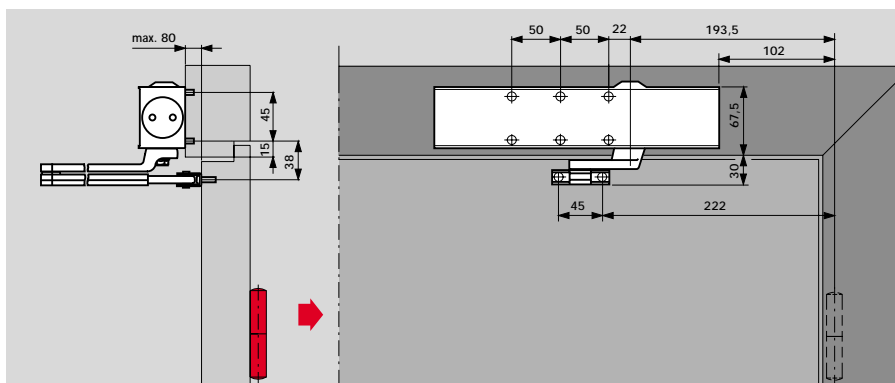

Komfort ajtócsukó DORMA TS 83

Kiírási szöveg

Komfort-fogasléces-ajtócsukó, beépített önszabályozó nyitásképezéssel, beállítható csukási sebességgel és beállítható végbehúzási szakasszal.

Kivitel

- ☐ Opcióként beállítható csukáskésleltetés
- ☐ Korrozióvédett kivitel (AC)
- ☐ Normál karral
- ☐ Lapos karral
- ☐ Rögzítőkár
  - ☐ Kikapcsolási lehetőséggel
  - ☐ Kikapcsolási lehetőség nélkül

Nagyság

- ☐ EN 2-6, az MSZ EN 1154 szerint, csukóerő fokozatmentesen állítható
- ☐ EN 7, az MSZ EN 1154 szerint

Tartozékok

Lásd a hátsó borítót

Színek

- ☐ ezüst
- ☐ sötétbarna
- ☐ fehér (RAL 9016 szerint)
- ☐ fehér (RAL 9010 szerint)
- ☐ egyéb szín (RAL....)

Gyártmány

DORMA TS 83

- TS83/2-6
- TS83/7
- TS83SV/2-6
- TS83AC/2-6

1 Szerelőlap

2 Szerelőlap

3 Szerelőlap

4 Szerelőlap

5 Szerelőlap

6 Tengelyhosszabbítás