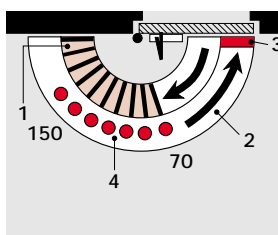

„Intelligens” nyitásfékezés (BC/ÖD)

1. 1 Önszabályozó nyitásfékezés
2. 2 Teljesen szabályozott csukás, állítható sebességgel
3. 3 Beállítható végbehúzási szakasz
4. 4 Rögzítőkáros kivételnél a nyitvatartási szög beállítható (opció)

Tűz-és füstgátló ajtóknál nem alkalmazható a mechanikus rögzítőkár !