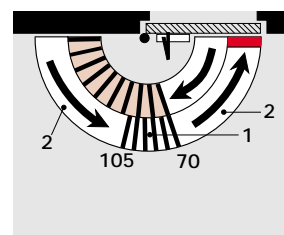

Csukáskésleltetés (BC/ÖD+DC/SV)

1. 1 Beállítható csukáskésleltetés
2. 2 Teljesen szabályozható csukódás beállítható sebességgel.