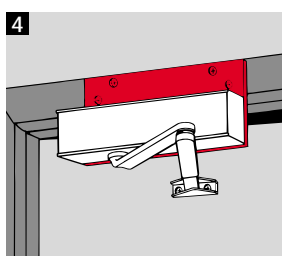

Komfort ajtócsukó DORMA TS 83

Kiírási szöveg

Komfort-fogasléces-ajtócsukó, beépített önszabályozó nyitásképezéssel, beállítható csukási sebességgel és beállítható végbehúzási szakasszal.

Kivitel

- ☐ Opcióként beállítható csukáskésleltetés
- ☐ Korrozióvédett kivitel (AC)
- ☐ Normál karral
- ☐ Lapos karral
- ☐ Rögzítőkár
  - ☐ Kikapcsolási lehetőséggel
  - ☐ Kikapcsolási lehetőség nélkül

Nagyság

- ☐ EN 2-6, az MSZ EN 1154 szerint, csukóerő fokozatmentesen állítható
- ☐ EN 7, az MSZ EN 1154 szerint

Tartozékok

Lásd a hátsó borítót

Színek

- ☐ ezüst
- ☐ sötétbarna
- ☐ fehér (RAL 9016 szerint)
- ☐ fehér (RAL 9010 szerint)
- ☐ egyéb szín (RAL....)

Gyártmány

DORMA TS 83

- TS83/2-6
- TS83/7
- TS83SV/2-6
- TS83AC/2-6

1 Szerelőlap

2 Szerelőlap

3 Szerelőlap

4 Szerelőlap

5 Szerelőlap

6 Tengelyhosszabbítás